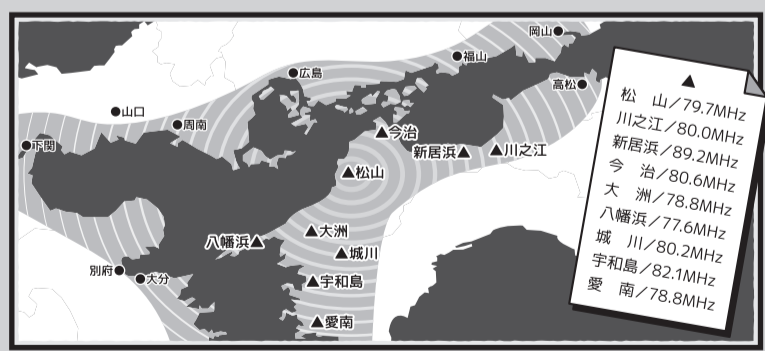

FM愛媛が radiko で聴ける。

radiko(ラジコ)は、スマートフォンやアプリ・パソコン・スマートスピーカーでラジオやポッドキャストが聴ける無料のサービスです。有料プラン(ラジコプレミアム)に登録すると、日本全国のラジオ局の番組を聴取可能な「エリアフリー」、過去30日以内まで、放送された番組をいつでも無制限で聴取可能な「タイムフリー30」でお楽しみいただけます。

愛媛の魅力を全国へ!

FM愛媛のPodcast
愛媛の魅力をお届けします
iOS/Android/Amazon Music

FM愛媛ポッドキャストサイトページ
FM愛媛の様々な番組をポッドキャストでも楽しめるよう配信中! 新たな愛媛の魅力を発見するきっかけになるかも!

Now ON AIR MUSIC

FM愛媛でオンエアされた曲を知りたい!

PC・スマートフォン
トップページでオンエア曲をチェック!

聴くラヂヲ3 グッズ販売中!

毎週土曜夜9時から放送している、ギャグ漫画家・和田ラヂヲの世界観を耳で楽しむ「ニンジニアネットワーク 和田ラヂヲの、聴くラヂヲ3」。
番組オリジナルグッズがFMマルシェに新登場!